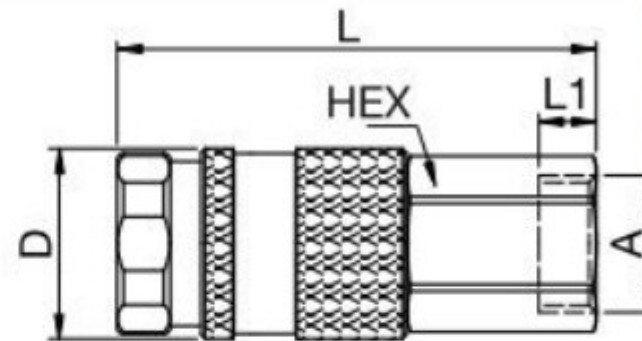

96KSIW Coupler with valve, Female Thread

Nickel-plated brass, NBR

A

		HEX	L	L1	D
G1/4	96KSIW13BPN	19	60	10	23
G3/8	96KSIW17BPN	19	59	9	23
G1/2	96KSIW21BPN	24	62	10	23