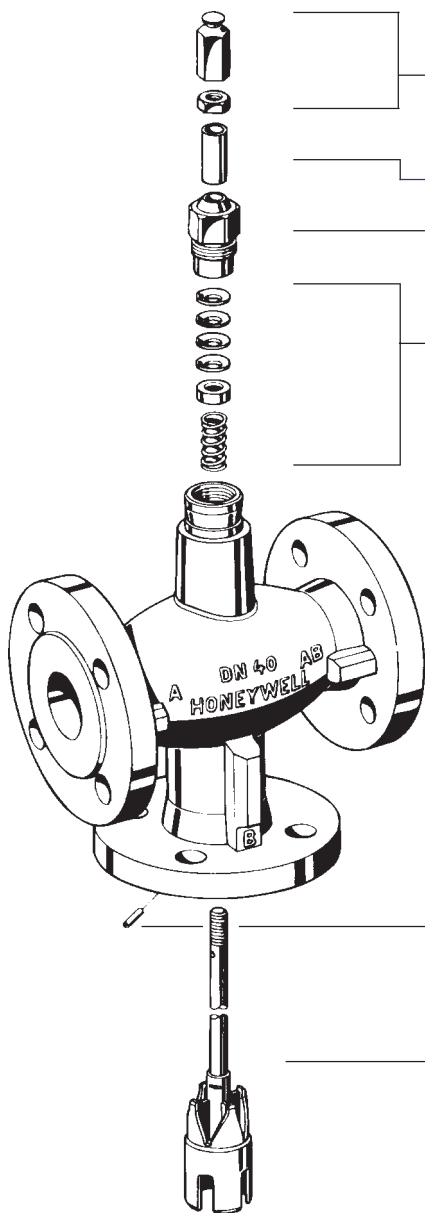

V 5013 R

3-Way Linear Valves

PN 16

	Description	Valve size	Order-Number	ID-Number
	Stern button assy (10 units)	DN 15-50	K43175080001	0901116
	Packing kit	DN 15-32 DN 40 and 50	0901786 0901787	0901786 0901787
	Packing nut	DN 15-32 DN 40 and 50	0901788 0901789	0901788 0901789
	Plug assembly (valve stem, plug and locking nut)	k_{vs} 2.5 k_{vs} 4.0 k_{vs} 6.3 k_{vs} 10.0 k_{vs} 16.0 k_{vs} 25.0 k_{vs} 40.0	0901759 0901760 0901761 0901762 0901763 0901764 0901765	0901759 0901760 0901761 0901762 0901763 0901764 0901765
	Seat ring	k_{vs} 2,5 and 4	0901791	0901791

V 5015 A, V 5329 A/C

3-Way Linear Valves

PN 16/6

Description	Valve size	Order-Number	ID-Number
Stem button assy (10units)	DN 15-32	K43175080001	0901116
	DN 40-80	K43175080004	0901119
	DN 100-150	K43175080006	0901121
Spacer	DN 15-32	6048100	6048100
Packing nut	DN 15-32	S310509D	0901125
	DN 40-80	S298562	0901183
	DN 100-150	S297827	0901184
Packing kit	DN 15-32 (Ø 6.35 mm)	R43176754001	0901111
	DN 40-80 (Ø 10 mm)	R43176754002	0901112
	DN 100-150 (Ø 12 mm)	R43176754005	0901115
Pin stop plug			
Plug assembly (valve stem and plug; DN 100-150 also O-ring and rivet)	K_{vs} 2.5	K43176799010	0901231
	K_{vs} 4.0	K43176799011	0901232
	K_{vs} 6.3	K43176799012	0901233
	K_{vs} 10	K43176799013	0901234
	K_{vs} 16	K43176799014	0901235
	K_{vs} 25	K43176799015	0901236
	K_{vs} 40	K43176799016	0901237
	K_{vs} 63	K43176799017	0901238
	K_{vs} 100	K43176799018	0901239
	K_{vs} 140	K43297819002	0900981
	K_{vs} 220	K43297822002	0900982
	K_{vs} 310	K43297825002	0900983