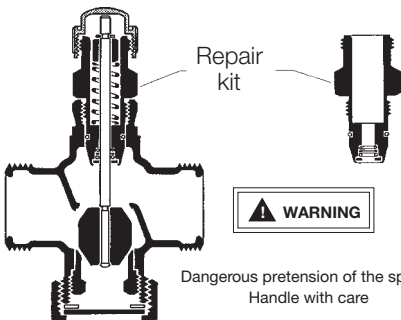

V 5813/23/33/53/63 A/C

3-way valve inserts

0.25	15	0901618	0902821
0.40	15	0901619	0902822
0.63	15	0901620	0902823
1.0	15	0901621	0902824
1.6	15	0901622	0902825
1.6	15	0901609*	0902817
2.5	20	0901629	0902818
2.5	20	0901631	0902826
4.0	20	0901630	0902819
4.0	20	0901632	0902827
2.5	20	0901610*	0902820

*on-off version