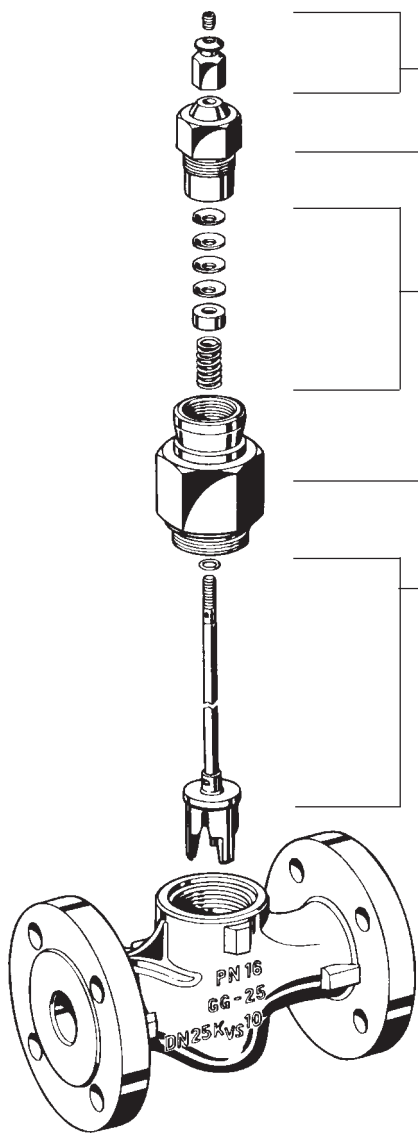

V 5095 A

2-Way Linear Valves

PN 16

V 5328 A

2-Way Linear Valves

PN 16

Description	Valve size	Order-Number	ID-Number
Stem button assy (10 units)	DN 15-32	K43175080001	0901116
	DN 40-80	K43175080002	0901117
Packing nut	DN 15-32	S310509D	0901125
	DN 40-80	S298562	0901183
Packing kit	DN 15-32 (Ø 6.35 mm)	R43176754001	0901111
	DN 40-80 (Ø 10 mm)	R43176754002	0901112
Bonnet			
Plug assembly (valve stem, plug and O-ring)	K _{vs} 0.25	K43194032002	0901217
	K _{vs} 0.40	K43194032003	0901218
	K _{vs} 0.63	K43194032004	0901219
	K _{vs} 1.0	K43194032005	0901220
	K _{vs} 1.6	K43194032006	0901221
	K _{vs} 2.5	K43194032007	0901222
	K _{vs} 4.0	K43194032008	0901223
	K _{vs} 6.3	K43194032009	0901224
	K _{vs} 10	K43194032010	0901225
	K _{vs} 16	K43194032011	0901226
	K _{vs} 25	K43194032012	0901227
	K _{vs} 40	K43194032013	0901228
	K _{vs} 63	K43194032014	0901229
	K _{vs} 100	K43194032015	0901230

V 5013 A

2-Way Linear Valves

PN 10

	Description	Valve size	Order-Number	ID-Number
—	Stem button assy (10 units)	DN 15–40	K43175080001	0901116
		DN 50	K43175080002	0901117
—	Packing nut	DN 15–40 DN 50	S310509D S298562	0901125 0901183
—	Packing kit	DN 15–40 (Ø 6.35 mm)	R43176754001	0901111
		DN 50 (Ø 10 mm)	R43176754002	0901112
—	Bonnet			
—	Plug assembly (valve stem and plug)	K_{vs} 2.2	K43170146001	0901587
		K_{vs} 3.4	K43170146002	0901588
		K_{vs} 5.4	K43170146003	0901589
		K_{vs} 8.6	K43170146004	0901590
		K_{vs} 14	K43170146005	0901591
		K_{vs} 22	K43170146006	0901592
		K_{vs} 34	K43170146007	0901593