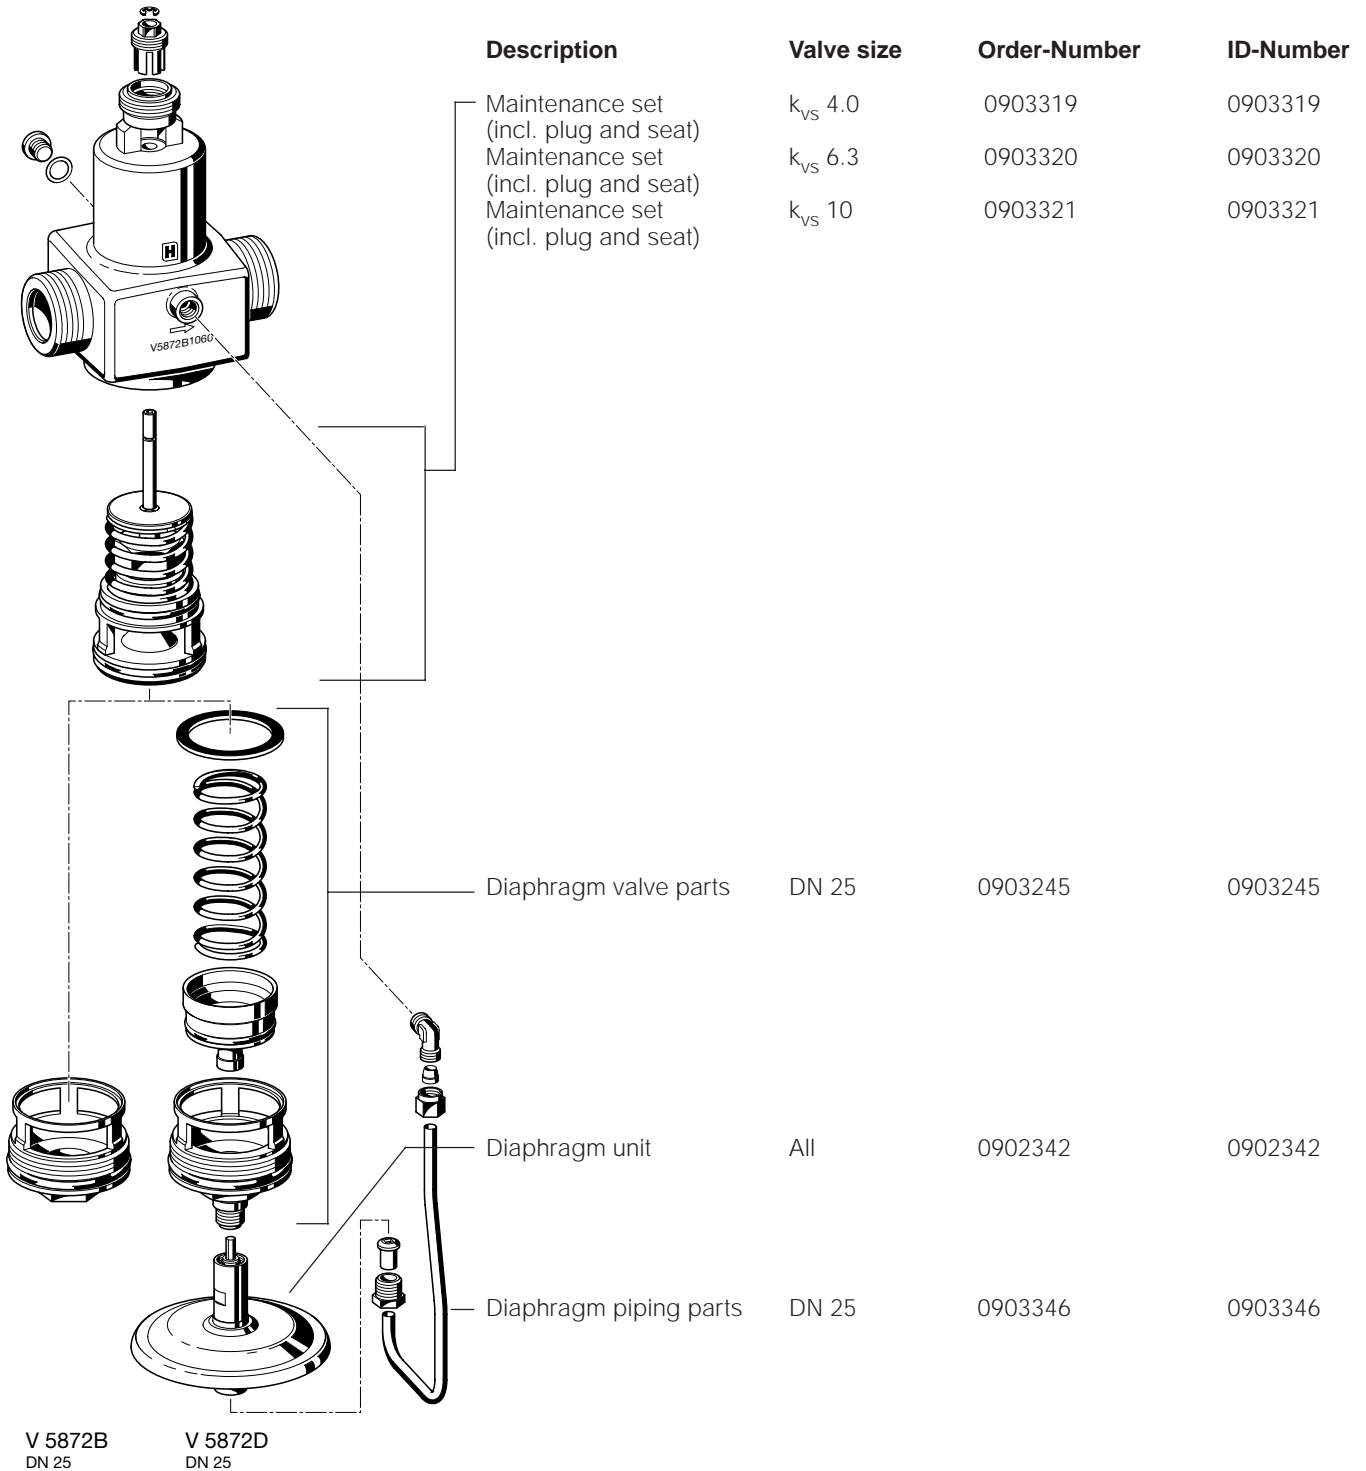

V 5872 B/D

Salina Valve
DN 25