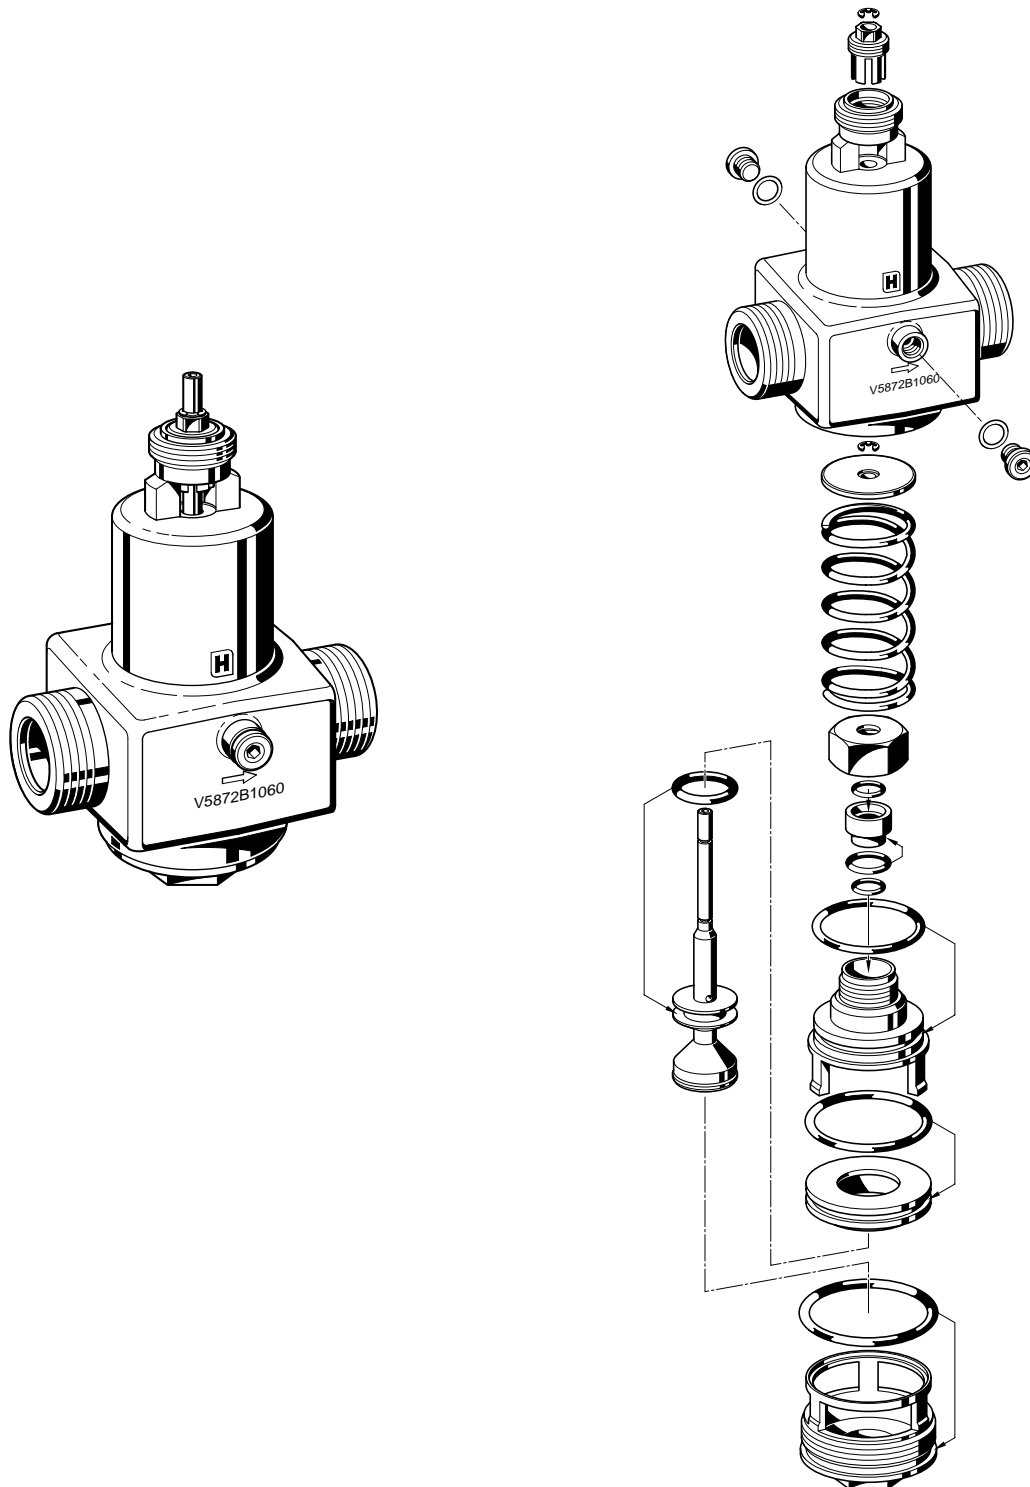

Spare Parts Catalogue

Valves

for Heating, Ventilation/Air Conditioning and Individual Room Control

Spare Parts Index

2-Way Linear Valves

V 5011 A	PN 10	Threaded	1
V 5011 K	PN 16	Threaded	2
V 5011 R	PN 16	Threaded	3
V 5872 B/D	PN16	Threaded	4/5
V 5049 A/B	PN 16/25/40	Flanged	6
V 5095 A	PN 16	Flanged	7
V 5328 A	PN 16	Flanged	8

3-Way Linear Valves

V 5013 A	PN 10	Threaded	9
V 5013 G	PN 16	Threaded	10
V 5013 R	PN 16	Threaded	11
V 5015 A	PN 6	Flanged	12
V 5329 A/C	PN 16/6	Flanged	12
V 5050 A/B	PN 16/25/40	Flanged	13

2 and 3 Way Small Linear Valves

WV 108 M	Insert Replacement Tool	15
WV 108 B	Valve Seat Brush	15

V 5011 A

2-Way Linear Valves

PN 10

	Description	Valve size	Order-Number	ID-Number
[]	Stem button assy (10 units)	DN 15-40	K43175080001	0901116
		DN 50	K43175080002	0901117
[]	Packing nut	DN 15-40 DN 50	S310509D S298562	0901125 0901183
[]	Packing kit	DN 15-40 (Ø 6.35 mm)	R43176754001	0901111
		DN 50 (Ø 10 mm)	R43176754002	0901112
[]	Bonnet			
[]	Plug assembly (valve stem, plug and O-ring)	k_{vs} 0.54	0900967	0900967
		k_{vs} 0.86	0900968	0900968
		k_{vs} 1.4	0900969	0900969
		k_{vs} 2.2	0900970	0900970
		k_{vs} 3.4	0900971	0900971
		k_{vs} 5.4	0900985	0900985
		k_{vs} 8.6	0900986	0900986
		k_{vs} 14.0	0900987	0900987
		k_{vs} 22.0	0900988	0900988
		k_{vs} 34.0	0900989	0900989
[]	Seat ring	k_{vs} 0.54- k_{vs} 2.2	0901331	0901331
		k_{vs} 3.4	0901332	0901332
		k_{vs} 5.4	0901333	0901333
		k_{vs} 8.6	0901334	0901334
		k_{vs} 14.0	0901335	0901335
		k_{vs} 22.0	0901336	0901336
		k_{vs} 34.0	0901337	0901337