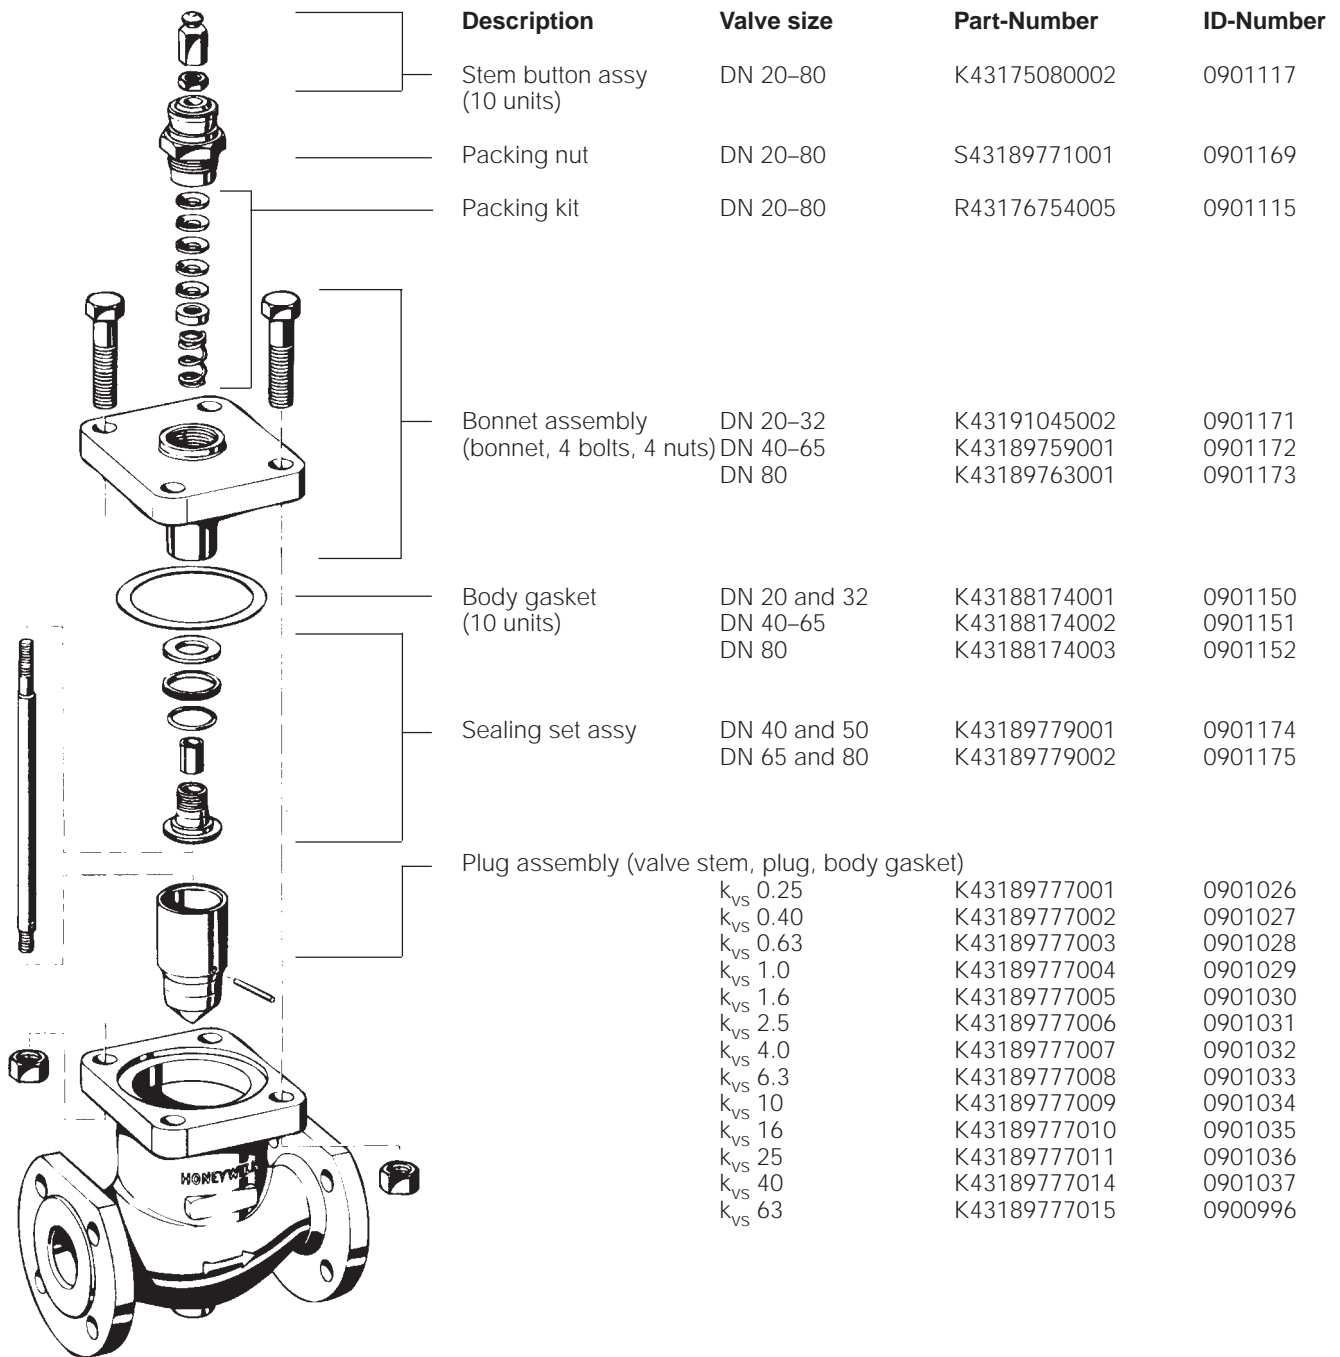

V 5095 A

2-Way Linear Valves

PN 16