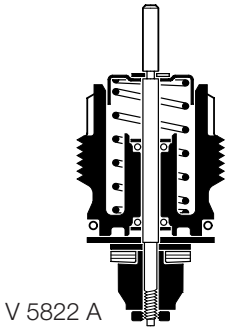

V 5050 A/B

3-Way Linear Valves

PN 16/25/40

Description	Valve size	Order-Number	ID-Number
Stem button assy (10 units)	DN 15-80	K43175080004	0901119
	DN 100-150	K43175080005	0901120
Packing nut	DN 15-80	S43297006001	0901154
	DN 100-150	S43297992001	0901155
Packing kit	DN 15-80 (Ø 10 mm)	R43176755004	0901267
	DN 100-150 (Ø 16 mm)	R43176755005	0901268
Screws (4 pcs)			
Bonnet			
Body gasket (10 units)	DN 15-32	K43188174001	0901150
	DN 40-65	K43188174002	0901151
	DN 80-100	K43188174003	0901152
	DN 125-150	K43188174004	0901153
Seat ring	DN 15-25	S43296977001	0901200
	DN 32	S43297101001	0901162
	DN 40	S43297103001	0901163
	DN 50	S43296983001	0901164
	DN 65	S43297102001	0901165
	DN 80-100	S43297789001	0901201
	DN 125-150	S43297991001	0901167
	Plug assembly (valve stem, locking nut, body gasket and two plugs)	K_{vs} 2.5	K298136
K_{vs} 4.0		K43298772001	0901065
K_{vs} 6.3		K43298782001	0901066
K_{vs} 10		K43298789001	0901067
K_{vs} 16		K43298799001	0901068
K_{vs} 25		K43298808001	0901069
K_{vs} 40		K43298819001	0901070
K_{vs} 63		K43298826001	0901071
K_{vs} 100		K298838	0901072
K_{vs} 160		K298853	0901073
K_{vs} 250		K299009	0901074
K_{vs} 360		K43299020002	0901075
Seat ring		DN 15-25	S43298768001
	DN 32	S43298795001	0901208
	DN 40	S43298804001	0901209
	DN 50	S43298815001	0901210
	DN 65	S43298822001	0901211
	DN 80-100	S43298834001	0901212
DN 125-150	S43299004001	0901213	

V 58...2A, V 58...3 A/C

2/3-Way Small Linear Valves

PN 16

V 5812/22/32/52/62 A

2-way valve inserts

k_{vs} value	DN	Order-Number	ID-Number
0.16	15	0901513	0902812
0.25	15	0901512	0902811
0.40	15	0901511	0902810
0.63	15	0901510	0902809
1.0	15	0901509	0902808
1.6	15	0901508	0902807
1.6	15	0901578*	0902813
2.5	20	0901560	0902814
4.0	20	0901561	0902815
2.5	20	0901589*	0902816