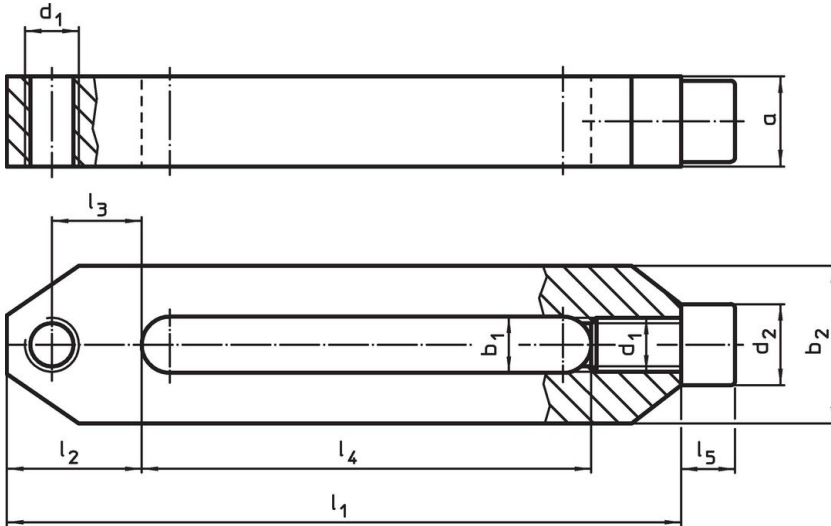

Brides droites • longues

23700.0042

Description produit

Matières

- acier traité, bruni

Plan

Informations détaillées

Dimensions										Référence article	
b ₁	l ₁	a	b ₂	d ₁	l ₂	l ₃	l ₄	l ₅	d ₂		
12,5	156	20	35	M12	30	20	106	12	18	601	23700.0042