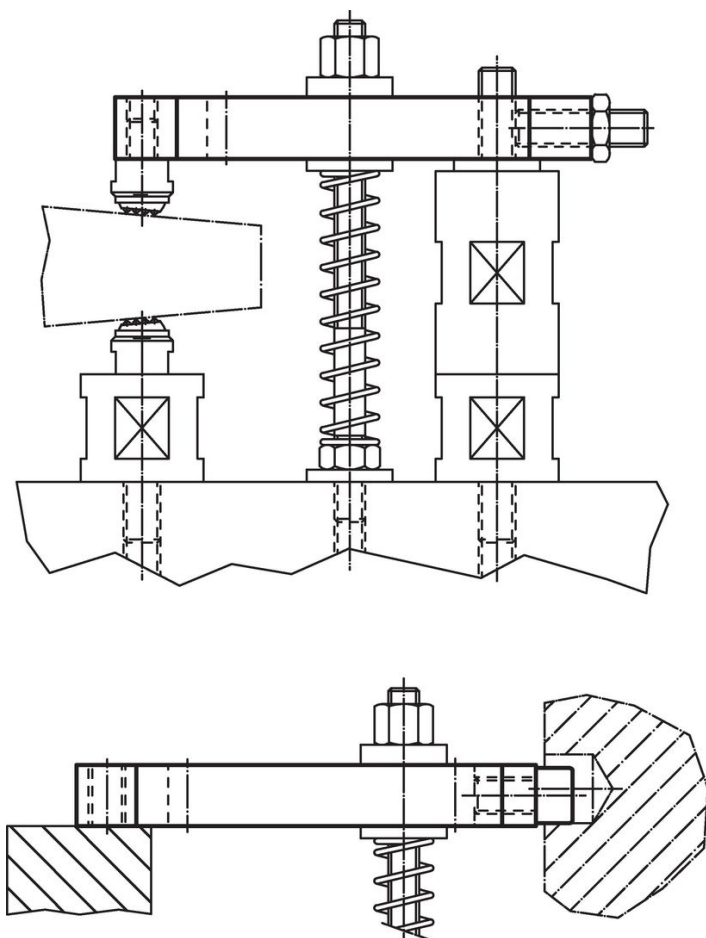

Exemple d'application

Conformité

Conforme à la directive RoHS

Conforme à la directive 2011/65/CE et à la directive 2015/863.

Ne contient pas de substances SVHC

Pas de substances SVHC avec une teneur supérieure à 0,1% m/m – Liste SVHC [REACH] au 14.06.2023.

Ne contient pas de substances de la Proposition 65

Aucune des substances de la Proposition 65 présente.

<https://www.P65Warnings.ca.gov/>

Ne contient pas de minerais de la guerre

Ce produit ne contient pas de substances classées comme "minerais de la guerre" telles que le tantale, l'étain, l'or ou le wolfram provenant de République démocratique du Congo ou de pays frontaliers.