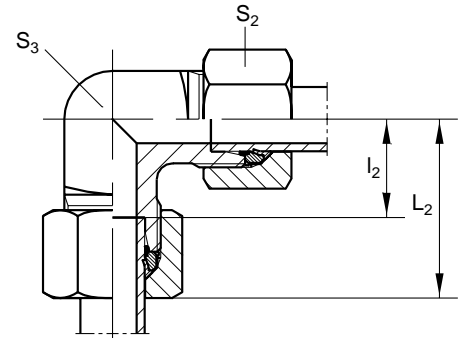

W Union Elbow

EO tube end / EO tube end

Series	Tube O.D.	PN (bar)	P_{max} (bar)	L₂	l₂	S₂	S₃	S₃**	Weight gr./1 piece
LL	04	100	250	21	11.0	10	9	9	23
	06	100	250	21	9.5	12	11	9	28
	08	100	250	23	11.5	14	12	12	38
	10	100	250	24	12.5	17	14	12	56
	12	100	250	25	13.0	19	17	14	72
L	06	315	500	27	12.0	14	12	12	52
	08	315	500	29	14.0	17	14	12	77
	10	315	500	30	15.0	19	17	14	100
	12	315	400	32	17.0	22	19	17	136
	15	315	400	36	21.0	27	19	19	167
	18	315	400	40	23.5	32	24	24	249
	22	160	250	44	27.5	36	27	27	330
	28	160	250	47	30.5	41	36	36	454
	35	160	250	56	34.5	50	41	41	710
	42	160	250	63	40.0	60	50	50	1088
S	06	630	900	31	16.0	17	14	12	90
	08	630	900	32	17.0	19	17	14	118
	10	630	900	34	17.5	22	19	17	164
	12	630	900	38	21.5	24	22	17	212
	14	630	700	40	22.0	27	19	19	210
	16	400	630	43	24.5	30	24	24	280
	20	400	500	48	26.5	36	27	27	422
	25	400	500	54	30.0	46	36	36	788
	30	400	420	62	35.5	50	41	41	1021
	38	315	420	72	41.0	60	50	50	1590

**only stainless steel

Profile body (steel and brass):

Series LL 4–12 mm Tube O.D.

Series L 6–12 mm Tube O.D.

Series S 6–12 mm Tube O.D.