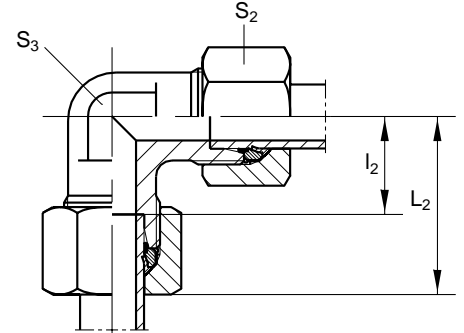

Series	Tube O.D.	Dry Technology EO-2 steel	DPR steel*	Dry Technology EO-2 stainless steel	DPR stainless steel*	D brass
LL	04	W04ZLLA3C	W04LLA3C		W04LL71	W04LLMS
	06	W06ZLLA3C	W06LLA3C		W06LL71	W06LLMS
	08		W08LLA3C		W08LL71	W08LLMS
	10		W10LLA3C			W10LLMS
	12		W12LLA3C			
L	06	W06ZLA3C	W06LA3C	W06ZL71	W06L71	W06LMS
	08	W08ZLA3C	W08LA3C	W08ZL71	W08L71	W08LMS
	10	W10ZLA3C	W10LA3C	W10ZL71	W10L71	W10LMS
	12	W12ZLA3C	W12LA3C	W12ZL71	W12L71	W12LMS
	15	W15ZLA3C	W15LA3C	W15ZL71	W15L71	W15LMS
	18	W18ZLA3C	W18LA3C	W18ZL71	W18L71	W18LMS
	22	W22ZLA3C	W22LA3C	W22ZL71	W22L71	W22LMS
	28	W28ZLA3C	W28LA3C	W28ZL71	W28L71	W28LMS
	35	W35ZLA3C	W35LA3C	W35ZL71	W35L71	W35LMS
	42	W42ZLA3C	W42LA3C	W42ZL71	W42L71	W42LMS
S	06	W06ZSA3C	W06SA3C	W06ZS71	W06S71	W06SMS
	08	W08ZSA3C	W08SA3C	W08ZS71	W08S71	W08SMS
	10	W10ZSA3C	W10SA3C	W10ZS71	W10S71	W10SMS
	12	W12ZSA3C	W12SA3C	W12ZS71	W12S71	W12SMS
	14	W14ZSA3C	W14SA3C	W14ZS71	W14S71	W14SMS
	16	W16ZSA3C	W16SA3C	W16ZS71	W16S71	W16SMS
	20	W20ZSA3C	W20SA3C	W20ZS71	W20S71	W20SMS
	25	W25ZSA3C	W25SA3C	W25ZS71	W25S71	W25SMS
	30	W30ZSA3C	W30SA3C	W30ZS71	W30S71	W30SMS
	38	W38ZSA3C	W38SA3C	W38ZS71	W38S71	W38SMS

Without nut and ring:

Example Ø

W06LA3CX

W06LA3CX

W06L71X

W06L71X

W06LMSX

*Series LL with D-ring.