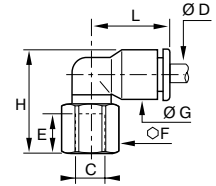

PART NO.	ØD MM	C BSPP/METRIC	E IN	F MM	G IN	H IN	L IN
3169 04 19	4	M5X0.8	3.5	8	8.5	23	19
3169 04 10	4	G1/8	5	13	8.5	22.5	19
3169 04 13	4	G1/4	5.5	16	8.5	22.5	19
3169 06 19	6	M5X0.8	3.5	10	10.5	27.5	23
3169 06 55	6	M7X1	4.5	10	10.5	26	23
3169 06 10	6	G1/8	5	13	10.5	27	23
3169 06 13	6	G1/4	5.5	16	10.5	27	23
3169 08 10	8	G1/8	5	13	13.5	36	29.5
3169 08 13	8	G1/4	5.5	16	13.5	33	29.5
3169 08 17	8	G3/8	5.5	20	13.5	33	29.5
3169 10 13	10	G1/4	5.5	16	16	40.5	34.5
3169 10 17	10	G3/8	5.5	20	16	40.5	34.5
3169 10 21	10	G1/2	7.5	24	16	40.5	34.5
3169 12 13	12	G1/4	5.5	19	19	44.5	40.5
3169 12 17	12	G3/8	5.5	20	19	42	40.5
3169 12 21	12	G1/2	7.5	24	19	42	40.5
3169 14 17	14	G3/8	5.5	22	22	51	46.5
3169 14 21	14	G1/2	7.5	24	22	48.5	46.5
3169 16 17	16	G3/8	7.5	27	27	82.5	52
3169 16 21	16	G1/2	9	27	27	82.5	52

3009 Female Elbow Fractional Inch Tube to NPT

PART NO.	ØD IN	C NPT/UNF	F MM	G IN	H IN	E IN	L IN
3009 53 20	1/8	10-32	8	.33	.73	.24	.57
3009 53 11	1/8	1/8	13	.33	-	.37	.57
3009 53 14	1/8	1/4	13	.33	1.06	.55	.57
3009 55 11*	3/16	1/8	13	.33	1.02	.37	.90
3009 04 11	5/32	1/8	13	.33	.91	.37	.55
3009 04 14	5/32	1/4	16	.33	1.08	.55	.55
3009 04 20	5/32	10-32	8	.33	.73	.24	.57
3009 56 11	1/4	1/8	13	.43	1.02	.37	.71
3009 56 14	1/4	1/4	16	.43	1.18	.55	.71
3009 56 18	1/4	3/8	22	.43	1.18	.55	.71
3009 56 20	1/4	10-32	10	.43	.91	.24	.71
3009 08 11	5/16	1/8	13	.53	1.12	.37	.91
3009 08 14	5/16	1/4	16	.53	1.28	.55	.91
3009 60 11	3/8	1/8	16	.63	1.24	.37	1.04
3009 60 14	3/8	1/4	16	.63	1.52	.55	1.04
3009 60 18	3/8	3/8	22	.63	1.44	.55	1.04
3009 60 22	3/8	1/2	27	.63	1.58	.77	1.04
3009 62 14	1/2	1/4	19	.87	1.77	.55	1.40
3009 62 18	1/2	3/8	22	.87	1.88	.65	1.38
3009 62 22	1/2	1/2	27	.87	1.91	.77	1.40