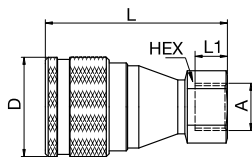

Couplings – with valve

Series 70KB

Size	Connection A	HEX mm	HEX1 mm	L mm	L1 mm	L2 mm	D mm	B mm	Working Pressure max. / bar	Version	Part Number
1/8	G 1/8	14		48,5	7		25		250	AISI 303	71KBIW10RVX
1/8	G 1/8	14		48,5	7		25		250	AISI 316 L	71KBIW10EVX
1/4	G 1/4	19		57,5	10		29		250	AISI 303	72KBIW13RVX
1/4	G 1/4	19		57,5	10		29		250	AISI 316 L	72KBIW13EVX
3/8	G 3/8	22		64	11,5		35		250	AISI 303	73KBIW17RVX
3/8	G 3/8	22		64	11,5		35		250	AISI 316 L	73KBIW17EVX
1/2	G 1/2	27		76	16		44,5		250	AISI 303	74KBIW21RVX
1/2	G 1/2	27		76	16		44,5		250	AISI 316 L	74KBIW21EVX
3/4	G 3/4	34		96	24		55		160	AISI 303	75KBIW26RVX
3/4	G 3/4	34		96	24		55		160	AISI 316 L	75KBIW26EVX
1	G 1	41		105,5	24		62		100	AISI 303	76KBIW33RVX
1	G 1	41		105,5	24		62		100	AISI 316 L	76KBIW33EVX

Female Thread

Plugs – with valve

Series 70KB

Size	Connection A	HEX mm	HEX1 mm	L mm	L1 mm	L2 mm	D mm	B mm	Working Pressure max. / bar	Version	Part Number
1/8	G 1/8	14		29,5	7				250	AISI 303	71SBIW10RVX
1/8	G 1/8	14		29,5	7				250	AISI 316 L	71SBIW10EVX
1/4	G 1/4	19		35	10				250	AISI 303	72SBIW13RVX
1/4	G 1/4	19		35	10				250	AISI 316 L	72SBIW13EVX
3/8	G 3/8	22		39	11,5				250	AISI 303	73SBIW17RVX
3/8	G 3/8	22		39	11,5				250	AISI 316 L	73SBIW17EVX
1/2	G 1/2	27		48	16				250	AISI 303	74SBIW21RVX
1/2	G 1/2	27		48	16				250	AISI 316 L	74SBIW21EVX
3/4	G 3/4	36		60	24				160	AISI 303	75SBIW26RVX
3/4	G 3/4	36		60	24				160	AISI 316 L	75SBIW26EVX
1	G 1	41		65	24				100	AISI 303	76SBIW33RVX
1	G 1	41		65	24				100	AISI 316 L	76SBIW33EVX