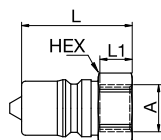

Couplings – with valve

Series 70KB

Size	Connection A	HEX mm	HEX1 mm	L mm	L1 mm	L2 mm	D mm	B mm	Working Pressure max. / bar	Version	Part Number
1/8	G 1/8	14		48,5	7		25		250	AISI 303	71KBIW10RVX
1/8	G 1/8	14		48,5	7		25		250	AISI 316 L	71KBIW10EVX
1/4	G 1/4	19		57,5	10		29		250	AISI 303	72KBIW13RVX
1/4	G 1/4	19		57,5	10		29		250	AISI 316 L	72KBIW13EVX
3/8	G 3/8	22		64	11,5		35		250	AISI 303	73KBIW17RVX
3/8	G 3/8	22		64	11,5		35		250	AISI 316 L	73KBIW17EVX
1/2	G 1/2	27		76	16		44,5		250	AISI 303	74KBIW21RVX
1/2	G 1/2	27		76	16		44,5		250	AISI 316 L	74KBIW21EVX
3/4	G 3/4	34		96	24		55		160	AISI 303	75KBIW26RVX
3/4	G 3/4	34		96	24		55		160	AISI 316 L	75KBIW26EVX
1	G 1	41		105,5	24		62		100	AISI 303	76KBIW33RVX
1	G 1	41		105,5	24		62		100	AISI 316 L	76KBIW33EVX

Female Thread

Plugs – with valve

Series 70KB

Size	Connection A	HEX mm	HEX1 mm	L mm	L1 mm	L2 mm	D mm	B mm	Working Pressure max. / bar	Version	Part Number
1/8	G 1/8	14		29,5	7				250	AISI 303	71SBIW10RVX
1/8	G 1/8	14		29,5	7				250	AISI 316 L	71SBIW10EVX
1/4	G 1/4	19		35	10				250	AISI 303	72SBIW13RVX
1/4	G 1/4	19		35	10				250	AISI 316 L	72SBIW13EVX
3/8	G 3/8	22		39	11,5				250	AISI 303	73SBIW17RVX
3/8	G 3/8	22		39	11,5				250	AISI 316 L	73SBIW17EVX
1/2	G 1/2	27		48	16				250	AISI 303	74SBIW21RVX
1/2	G 1/2	27		48	16				250	AISI 316 L	74SBIW21EVX
3/4	G 3/4	36		60	24				160	AISI 303	75SBIW26RVX
3/4	G 3/4	36		60	24				160	AISI 316 L	75SBIW26EVX
1	G 1	41		65	24				100	AISI 303	76SBIW33RVX
1	G 1	41		65	24				100	AISI 316 L	76SBIW33EVX